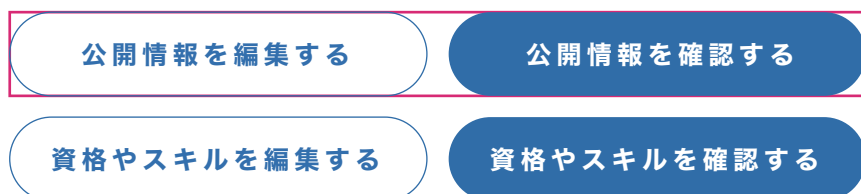

公開情報の編集

EDIT PROFILE

マイページより、公開情報の編集および登録内容の確認を行うことができます。
ここで設定した内容の一部は、企業が求職者のプロフィールを見たときに表示されます。

任意の項目を入力し、①「確認する」ボタンを押下→②内容確認画面→③「登録する」ボタンを押下→④内容が登録されます。

公開情報編集フォーム

現在登録中のメールアドレス
sample@samplemail.jp

氏名 **必須**

フリガナ **必須**

その他の資格やスキルなど

大学生の時に、手話サークルに所属しており、多少手話が理解できます。

確認する

[> メールアドレス・パスワードの変更はこちら](#)

クリック

メールアドレスおよびパスワードの変更は、
こちらから行うことができます。